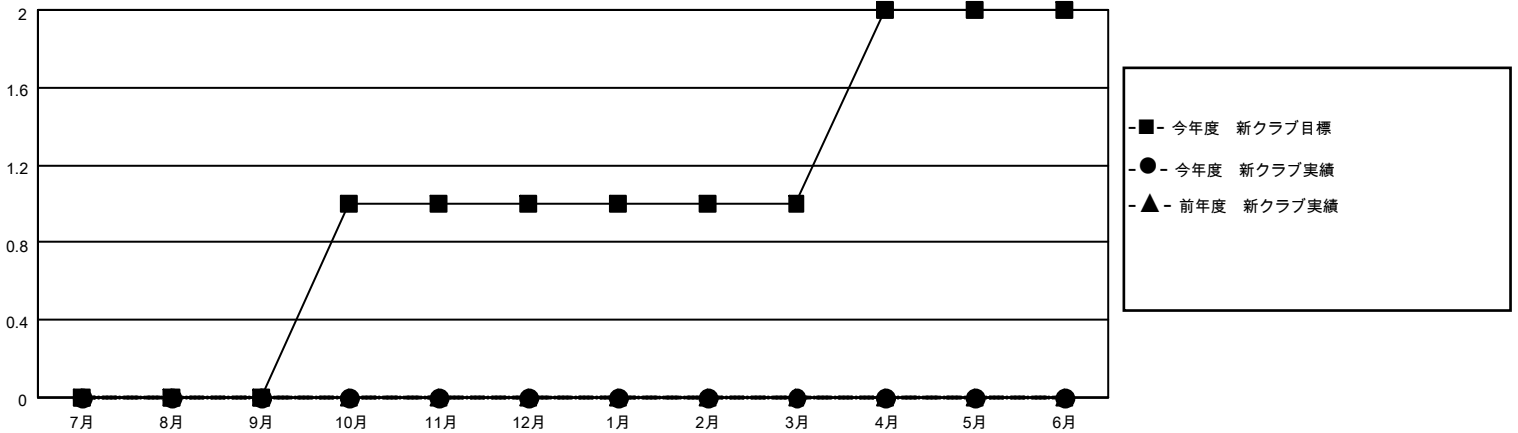

MONTHLY MEMBERSHIP PROGRESS REPORT

地域 JAPAN

District 330 B

Results as of: 12/31/2021

クラブ			
結果：2021-2022			
四半期	新クラブ目標	新クラブ	解散クラブ
7月/8月/9月	0	0	1
10月/11月/12月	1	0	0
1月/2月/3月	0	0	0
4月/5月/6月	1	0	0

名			
結果：2021-2022			
四半期	会員純増目標	会員増強実績	退会者(転籍を含む)実際
7月/8月/9月	50	94	51
10月/11月/12月	50	44	57
1月/2月/3月	15	0	0
4月/5月/6月	35	0	0

新クラブ目標及び実績累計

会員目標及び実績累計

解散クラブ: 1	63 CLUBS OF 151 一名以上の新会 員を登録	男女別	
退会者		男性	3,125 (83.65%)
物故会員 22	会員累計データを見るには、 ここをクリック	女性	611 (16.35%)
クラブ解散 2		NON BINARY	0 (0.00%)
その他 84		PREFER NOT TO ANSWER	0 (0.00%)
合計 108		世帯主/家族会員合計	676
		国際会費半額の家族会員	358