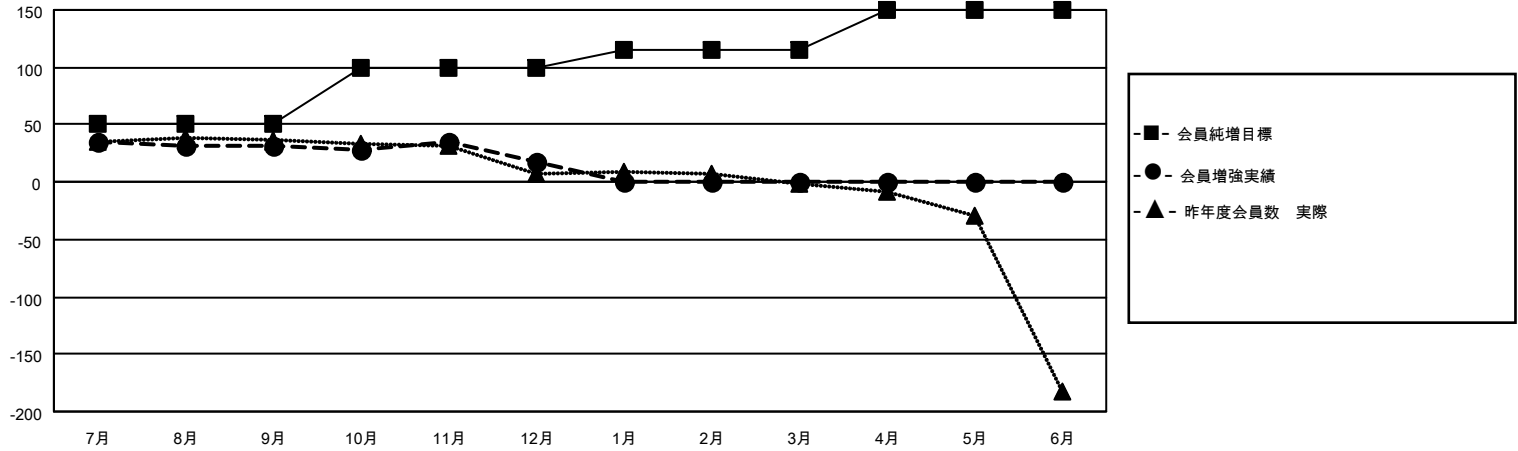

MONTHLY MEMBERSHIP PROGRESS REPORT

地域 JAPAN

District 330 B

Results as of: 12/31/2021

クラブ			
結果：2021-2022			
四半期	新クラブ目標	新クラブ	解散クラブ
7月/8月/9月	0	0	1
10月/11月/12月	1	0	0
1月/2月/3月	0	0	0
4月/5月/6月	1	0	0

名			
結果：2021-2022			
四半期	会員純増目標	会員増強実績	退会者(転籍を含む)実際
7月/8月/9月	50	94	51
10月/11月/12月	50	44	57
1月/2月/3月	15	0	0
4月/5月/6月	35	0	0

新クラブ目標及び実績累計

会員目標及び実績累計

解散クラブ: 1	63 CLUBS OF 151 一名以上の新会 員を登録	男女別	
退会者		男性	3,125 (83.65%)
物故会員 22	会員累計データを見るには、 ここをクリック	女性	611 (16.35%)
クラブ解散 2		NON BINARY	0 (0.00%)
その他 84		PREFER NOT TO ANSWER	0 (0.00%)
合計 108		世帯主/家族会員合計	676
		国際会費半額の家族会員	358